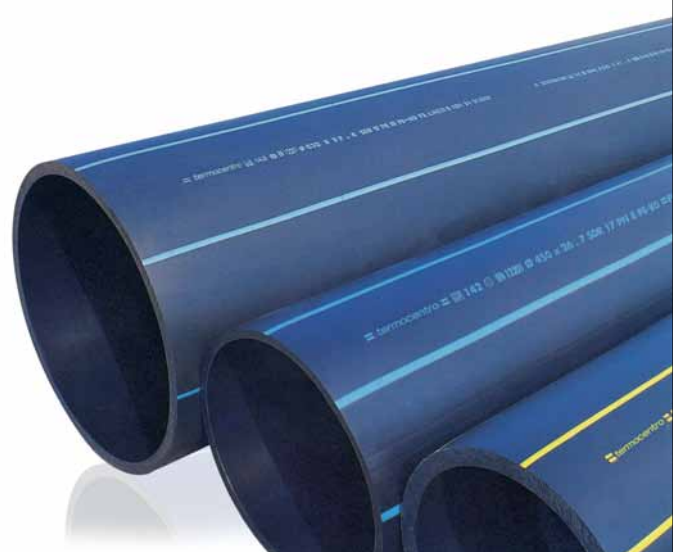

Tubazioni.